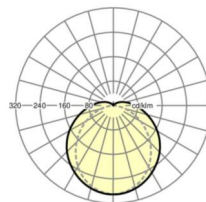

MECHANIKA

Kolor obudowy	jasnoszary
Wymiary (DxSzxW/ŚrxW)	1600mm x 105mm x 117mm
Masa (netto)	2.41kg
Wlot kabla KE (X/Y)	800mm/0mm
Rodzaj montażu	Pojedyncza instalacja sufitowa, Montaż pojedynczy zwieszakowy, Montaż ścienny natynkowy, Montaż na szynie nośnej

DEEP-LINK

<https://www.regiolux.de/pl/article/56645024110>

Odkośnik	LED 6000lm 840
ηLB	100 %
Φ ↓/↑	91 % / 9 %
UGR pop./pod.	24.7 / 22.0

Wymiary

L	1600 mm	Długość
B	105 mm	Szerokość
H	117 mm	Wysokość
A1	1000 mm	Odstęp mocowań przy montażu pojedynczym
A3	605 mm	Odstęp mocowań pomiędzy oprawami w ustawieniu w paśmie świetlnym
X	800 mm	Odstęp pomiędzy wejściem kabla a środkiem oprawy na osi X (wzdłuż)
Y	0 mm	Odstęp pomiędzy wejściem kabla a środkiem oprawy na osi Y (w poprz