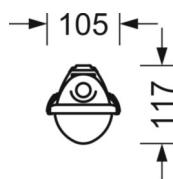

MECHANIKA

Kolor obudowy	jasnoszary
Wymiary (DxSzxW/ŚrxW)	1600mm x 105mm x 117mm
Masa (netto)	2.41kg
Wlot kabla KE (X/Y)	800mm/0mm
Rodzaj montażu	Pojedyncza instalacja sufitowa, Montaż pojedynczy zwieszakowy, Montaż ścienny natynkowy, Montaż na szynie nośnej

DEEP-LINK

<https://www.regiolux.de/pl/article/56645024110>

Odkośnik	LED 6000lm 840
ηLB	100 %
Φ ↓/↑	91 % / 9 %
UGR pop./pod.	24.7 / 22.0

Wymiary

L	1600 mm	Długość
B	105 mm	Szerokość
H	117 mm	Wysokość
A1	1000 mm	Odstęp mocowań przy montażu pojedynczym
A3	605 mm	Odstęp mocowań pomiędzy oprawami w ustawieniu w paśmie świetlnym
X	800 mm	Odstęp pomiędzy wejściem kabla a środkiem oprawy na osi X (wzdłuż)
Y	0 mm	Odstęp pomiędzy wejściem kabla a środkiem oprawy na osi Y (w poprz