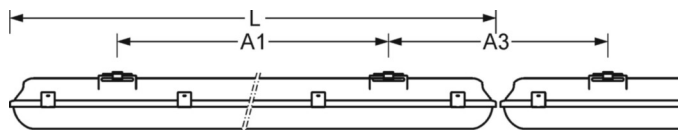

MECHANIKA

Kolor obudowy	jasnoszary
Wymiary (DxSzxW/ŚrxW)	1600mm x 105mm x 117mm
Masa (netto)	2.41kg
Wlot kabla KE (X/Y)	800mm/0mm
Rodzaj montażu	Pojedyncza instalacja sufitowa, Montaż pojedynczy zwieszakowy, Montaż ścienny natynkowy, Montaż na szynie nośnej

DEEP-LINK

<https://www.regiolux.de/pl/article/56645024110>

Odkośnik	LED 6000lm 840
ηLB	100 %
Φ ↓/↑	91 % / 9 %
UGR pop./pod.	24.7 / 22.0

Wymiary

L	1600 mm	Długość
B	105 mm	Szerokość
H	117 mm	Wysokość
A1	1000 mm	Odstęp mocowań przy montażu pojedynczym
A3	605 mm	Odstęp mocowań pomiędzy oprawami w ustawieniu w paśmie świetlnym
X	800 mm	Odstęp pomiędzy wejściem kabla a środkiem oprawy na osi X (wzdłuż)
Y	0 mm	Odstęp pomiędzy wejściem kabla a środkiem oprawy na osi Y (w poprz