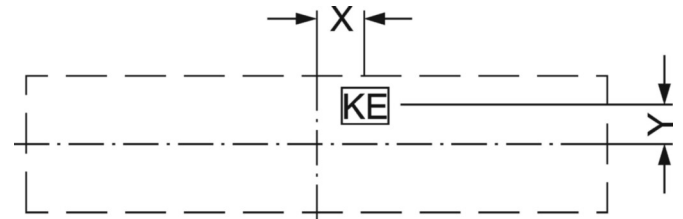

DEEP-LINK

<https://www.regiolux.de/pl/article/56645024110>

Odkośnik	LED 6000lm 840
ηLB	100 %
Φ ↓/↑	91 % / 9 %
UGR pop./pod.	24.7 / 22.0

Wymiary

L	1600 mm	Długość
B	105 mm	Szerokość
H	117 mm	Wysokość
A1	1000 mm	Odstęp mocowań przy montażu pojedynczym
A3	605 mm	Odstęp mocowań pomiędzy oprawami w ustawieniu w paśmie świetlnym
X	800 mm	Odstęp pomiędzy wejściem kabla a środkiem oprawy na osi X (wzdłuż)
Y	0 mm	Odstęp pomiędzy wejściem kabla a środkiem oprawy na osi Y (w poprz

LC SYSTEM

CHARAKTERYSTYKA

Regiolux Klasyfikacja	netlife easy
Sygnal sterujący	przełączanie
Liczba Sterownik (maks)	4
Komunikacja	przewodowe
Technologia czujników	HF - high frequency
Wysokość montażowa (min/maks)	2m do 4m
Opcja zdalnego sterowania	84501101201
Zastosowanie	Garaże, Pomieszczenia gospodarcze, Hole
Czynność	Wykrywanie ruchu